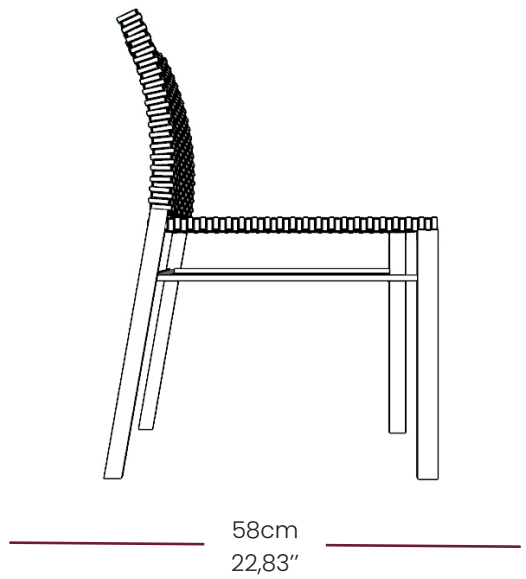

BRETON

**CADEIRA
CUBA**

COLEÇÃO CARIBE

CADEIRA

A CADEIRA CUBA, feita em alumínio com pintura eletrostática, e acabamento em corda náutica ou tela sling oferece resistência e elegância. Seu design moderno alia praticidade e sofisticação, ideal para ambientes contemporâneos.

**CADEIRA
CUBA**

BRETON

CADEIRA

GARANTIA: 1 ano a partir da data de entrega

EMBALAGEM: os pés são envolvidos em polietileno e estrutura envolvida em papelão maleável. Toda peça é embalada em saco plástico, encaixotadas e engradas.

CADEIRA
CUBA

BRETON

Diferenciais:

- Estrutura tubular em alumínio com pintura eletrostática;
 - Acabamento em corda náutica ou tela sling;
 - Assento ergonômico.

CADEIRA
CUBA

BRETON

 Alumínio revestido com pintura eletrotática, acabamento em corda náutica ou corda sling.