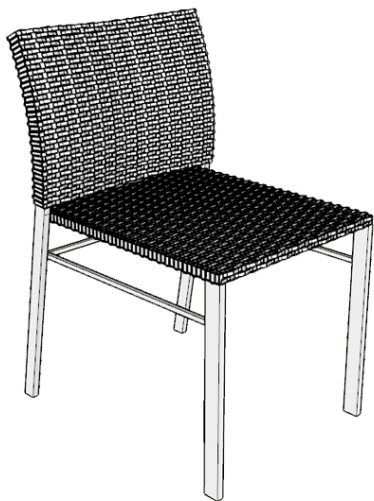

BRETON

**CADEIRA
CUBA**

COLEÇÃO CARIBE

CADEIRA

A CADEIRA CUBA, feita em alumínio com pintura eletrostática, e acabamento em corda náutica ou tela sling oferece resistência e elegância. Seu design moderno alia praticidade e sofisticação, ideal para ambientes contemporâneos.

**CADEIRA
CUBA**

BRETON

CADEIRA

GARANTIA: 1 ano a partir da data de entrega

EMBALAGEM: os pés são envolvidos em polietileno e estrutura envolvida em papelão maleável. Toda peça é embalada em saco plástico, encaixotadas e engradas.

CADEIRA
CUBA

BRETON

Diferenciais:

- Estrutura tubular em alumínio com pintura eletrostática;
 - Acabamento em corda náutica ou tela sling;
 - Assento ergonômico.

CADEIRA
CUBA

BRETON

 Alumínio revestido com pintura eletrotática, acabamento em corda náutica ou corda sling.